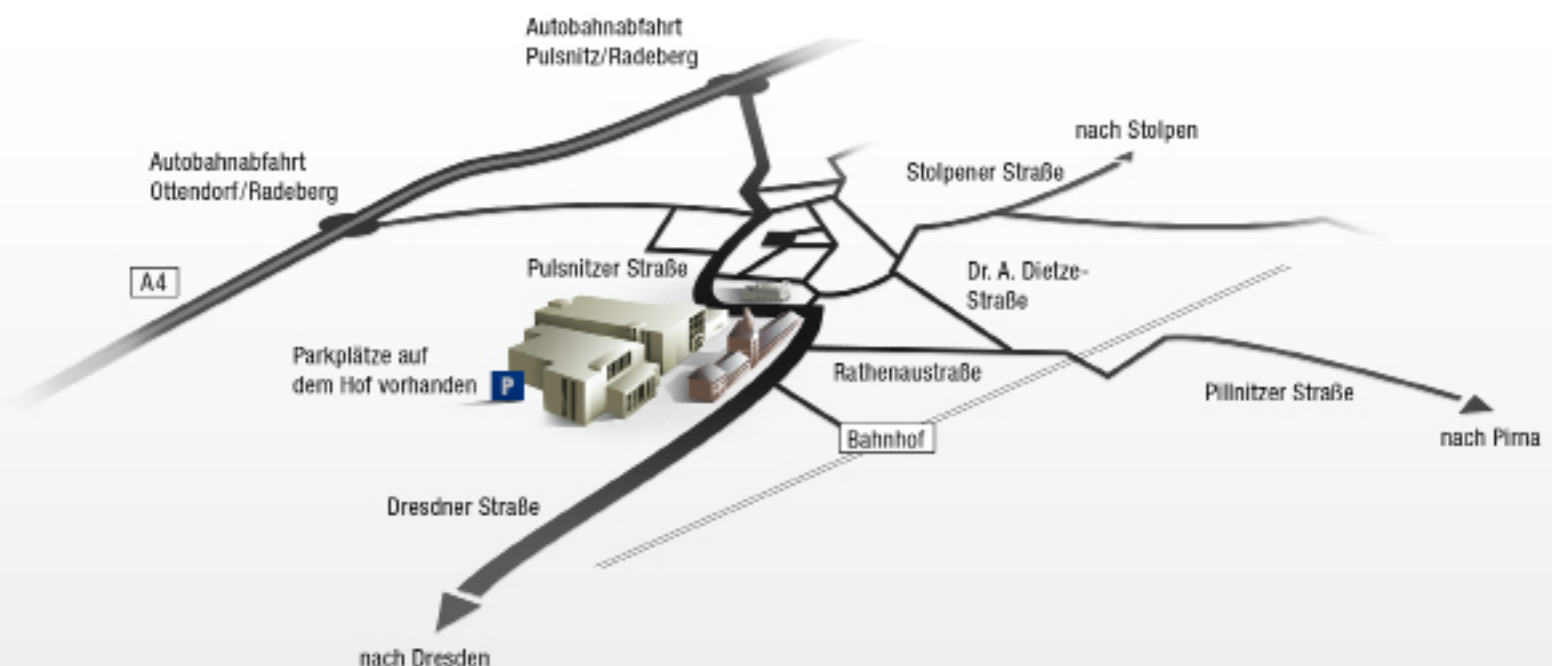

Anfahrt

Von Richtung Autobahn BAB 4 Dresden – Bautzen, Abfahrt Ottendorf-Okrilla, Richtung Radeberg

- durch Seifersdorf, Feldschlößchen
- in Radeberg in Richtung Dresden halten
- auf dem Scheitelpunkt der Dresdner Straße befindet sich rechts die Brauereieinfahrt

Von Richtung Autobahn BAB 4 Dresden – Bautzen, Abfahrt Pulsnitz, Richtung Radeberg

- durch Leppersdorf
- in Radeberg in Richtung Stadtmitte fahren und in Richtung Dresden halten
- auf dem Scheitelpunkt der Dresdner Straße befindet sich rechts die Brauereieinfahrt

Durch die Dresdner Heide, Richtung Radeberg

- in Radeberg der Hauptstraße folgen, Sie befinden sich bereits auf der Dresdner Straße
- auf dem Scheitelpunkt der Dresdner Straße befindet sich links die Brauereieinfahrt

Mit der Bahn: Fahren Sie mit der S- oder Regionalbahn von Dresden Richtung Arnsdorf (ca. 30 Minuten). Von der Bahnstation „Radeberg“ sind es etwa 5 Gehminuten bis zur Radeberger Export Bierbrauerei. Laufen Sie entlang der Bahnhofstraße, gehen Sie direkt auf die Brauerei zu.